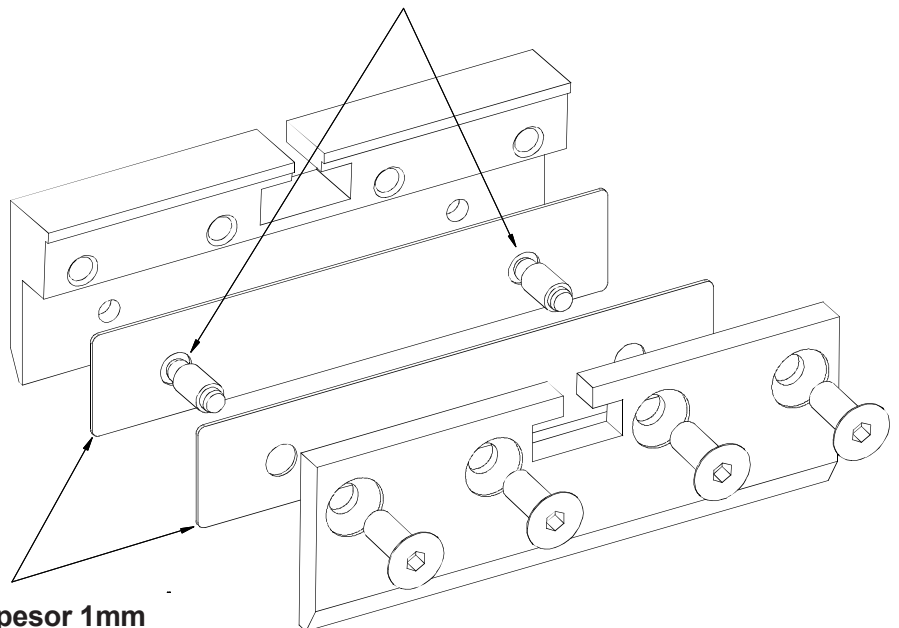

VETRO sp.8 / Vidrio espesor 8mm
8mm GLASS / 8mm GLAS

OPTIONAL -Spine di sicurezza / Opcional – Vastagos de seguridad
OPTIONAL – Safety plugs / OPTION – der Sicherungsstift

2 GUARNIZIONI sp.2 / 2 HERRAJES espesor 2mm
2 GASKETS OF 2mm / 2 DICHTUNGEN 2mm

	8mm 10mm		1000mm		75kg	STANDARD
	8mm 10mm		1000÷ 1200mm		120kg	OPTIONAL
	8mm 10mm		>1200mm		>120kg	OPTIONAL +N B905

VETRO sp.10 / Vidrio espesor 10mm
10mm GLASS / 10mm GLAS

OPTIONAL -Spine di sicurezza / Opcional – Vastagos de seguridad
OPTIONAL – Safety plugs / OPTION – der Sicherungsstift

2 GUARNIZIONI sp.1 / 2 HERRAJES espesor 1mm
2 GASKETS OF 1mm / 2 DICHTUNGEN 1mm