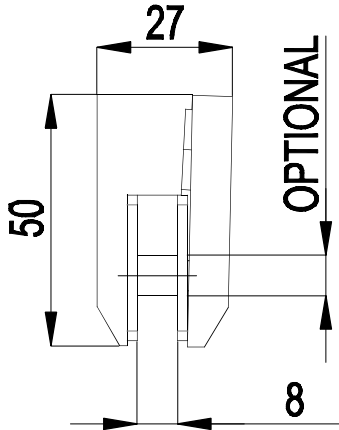

VETRO sp.8 / Vidrio espesor 8mm
8mm GLASS / 8mm GLAS

OPTIONAL -Spine di sicurezza / Opcional – Vastagos de seguridad
OPTIONAL – Safety plugs / OPTION – der Sicherungsstift

2 GUARNIZIONI sp.2 / 2 HERRAJES espesor 2mm
2 GASKETS OF 2mm / 2 DICHTUNGEN 2mm

	8mm 10mm		1000mm		75kg	STANDARD
	8mm 10mm		1000÷ 1200mm		120kg	OPTIONAL
	8mm 10mm		>1200mm		>120kg	OPTIONAL +N B905

VETRO sp.10 / Vidrio espesor 10mm
10mm GLASS / 10mm GLAS

OPTIONAL -Spine di sicurezza / Opcional – Vastagos de seguridad
OPTIONAL – Safety plugs / OPTION – der Sicherungsstift

2 GUARNIZIONI sp.1 / 2 HERRAJES espesor 1mm
2 GASKETS OF 1mm / 2 DICHTUNGEN 1mm