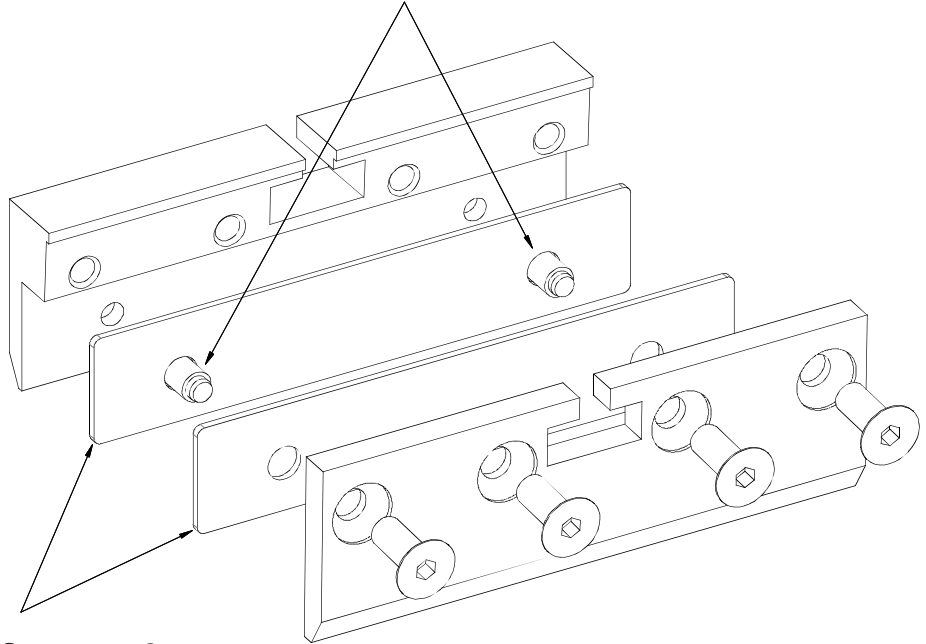

VETRO sp.8 / Vidrio espesor 8mm
8mm GLASS / 8mm GLAS

OPTIONAL -Spine di sicurezza / Opcional – Vastagos de seguridad
OPTIONAL – Safety plugs / OPTION – der Sicherungsstift

2 GUARNIZIONI sp.2 / 2 HERRAJES espesor 2mm
2 GASKETS OF 2mm / 2 DICHTUNGEN 2mm

	8mm 10mm		1000mm		75kg	STANDARD
	8mm 10mm		1000÷ 1200mm		120kg	OPTIONAL
	8mm 10mm		>1200mm		>120kg	OPTIONAL +N B905

VETRO sp.10 / Vidrio espesor 10mm
10mm GLASS / 10mm GLAS

OPTIONAL -Spine di sicurezza / Opcional – Vastagos de seguridad
OPTIONAL – Safety plugs / OPTION – der Sicherungsstift

2 GUARNIZIONI sp.1 / 2 HERRAJES espesor 1mm
2 GASKETS OF 1mm / 2 DICHTUNGEN 1mm