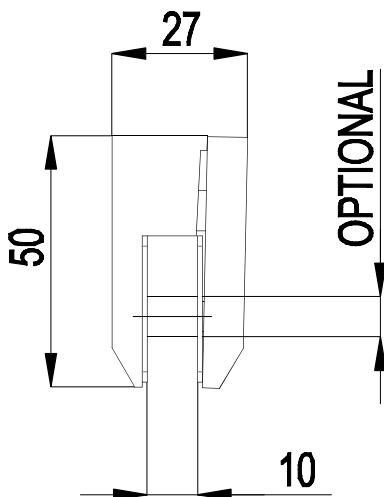

VETRO sp.8 / Vidrio espesor 8mm
8mm GLASS / 8mm GLAS

OPTIONAL -Spine di sicurezza / Opcional – Vastagos de seguridad
OPTIONAL – Safety plugs / OPTION – der Sicherungsstift

2 GUARNIZIONI sp.2 / 2 HERRAJES espesor 2mm
2 GASKETS OF 2mm / 2 DICHTUNGEN 2mm

	8mm 10mm		1000mm		75kg	STANDARD
	8mm 10mm		1000÷ 1200mm		120kg	OPTIONAL
	8mm 10mm		>1200mm		>120kg	OPTIONAL +N B905

VETRO sp.10 / Vidrio espesor 10mm
10mm GLASS / 10mm GLAS

OPTIONAL -Spine di sicurezza / Opcional – Vastagos de seguridad
OPTIONAL – Safety plugs / OPTION – der Sicherungsstift

2 GUARNIZIONI sp.1 / 2 HERRAJES espesor 1mm
2 GASKETS OF 1mm / 2 DICHTUNGEN 1mm