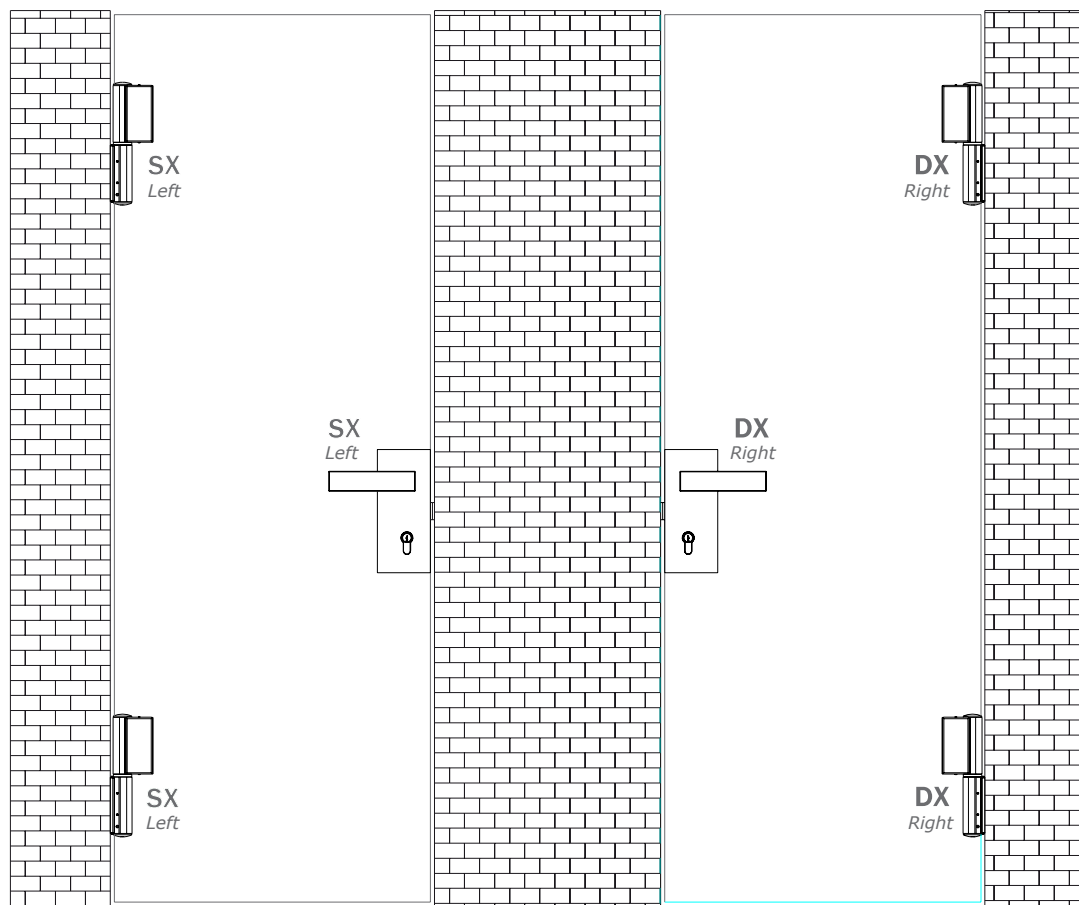

PORTE INTERNE ed ESTERNE: CERNIERE E SERRATURE
PUERTAS INTERIORES y ESTERIORES: BISAGRAS Y CERRADURAS
INTERNAL and EXTERNAL DOORS: HINGES AND LOCKS
INNENTÜREN und AUSSENTÜREN: BÄNDER UND SCHLÖSSER

Come determinare la mano dei nostri articoli
Cómo determinar la mano de nuestros artículos
How to determine the hand of our articles
Wie man den Produkttyp DX/SX unserer Artikel bestimmt

Porta a spingere - Puerta a empujar - Door to push - Tür zum drücken

BOX DOCCIA: SISTEMI E CERNIERE

BOX DUCHA: SISTEMA Y BISAGRAS

SHOWER BOX: SYSTEMS AND HINGES

DUSCHTÜREN: SYSTEME UND SCHARNIERE

Come determinare la mano dei nostri articoli

Cómo determinar la mano de nuestros artículos

How to determine the hand of our articles

Wie man den Produkttyp DX/SX unserer Artikel bestimmt

Porta a spingere - Puerta a empujar - Door to push - Tür zum drücken