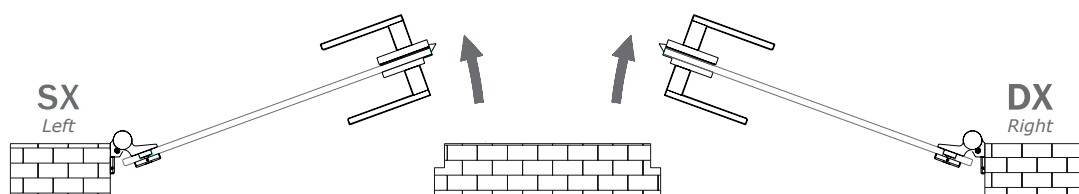

PORTE INTERNE ed ESTERNE: CERNIERE E SERRATURE
PUERTAS INTERIORES y ESTERIORES: BISAGRAS Y CERRADURAS
INTERNAL and EXTERNAL DOORS: HINGES AND LOCKS
INNENTÜREN und AUSSENTÜREN: BÄNDER UND SCHLÖSSER

Come determinare la mano dei nostri articoli
Cómo determinar la mano de nuestros artículos
How to determine the hand of our articles
Wie man den Produkttyp DX/SX unserer Artikel bestimmt

Porta a spingere - Puerta a empujar - Door to push - Tür zum drücken

BOX DOCCIA: SISTEMI E CERNIERE

BOX DUCHA: SISTEMA Y BISAGRAS

SHOWER BOX: SYSTEMS AND HINGES

DUSCHTÜREN: SYSTEME UND SCHARNIERE

Come determinare la mano dei nostri articoli

Cómo determinar la mano de nuestros artículos

How to determine the hand of our articles

Wie man den Produkttyp DX/SX unserer Artikel bestimmt

Porta a spingere - Puerta a empujar - Door to push - Tür zum drücken