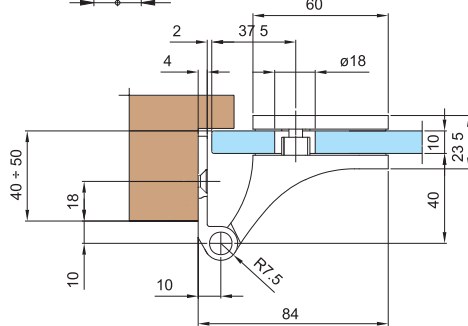

**8666**

- Cerniera laterale tonda per stipiti da 40 a 50mm.
- Bisagra redonda lateral para jamba de 40 a 50mm.
- Rounded side hinge for door-jambs of 40 to 50mm.
- Abgerundetes seitliches Scharnier für Türpfosten von 40 bis 50mm.

**8667**

- Cerniera laterale per stipiti da 40 a 50mm.
- Bisagra lateral para jamba de 40 a 50 mm.
- Side hinge for door-jambs of 40 to 50mm.
- Seitliches Scharnier für Türpfosten von 40 bis 50mm.

**8674**

- Cerniera laterale per stipiti da 30 a 42mm.
- Bisagra lateral para jamba de 30 a 42mm.
- Side hinge for door-jambs of 30 to 42mm.
- Anschlagtürband für Falztiefen von 30 bis 42mm.