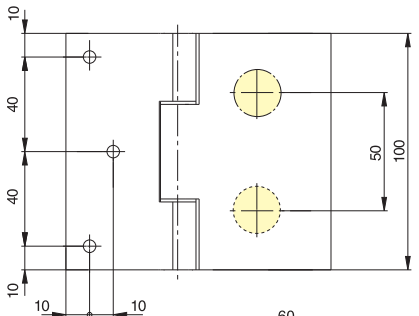

**8666**

- Cerniera laterale tonda per stipiti da 40 a 50mm.
- Bisagra redonda lateral para jamba de 40 a 50mm.
- Rounded side hinge for door-jambs of 40 to 50mm.
- Abgerundetes seitliches Scharnier für Türpfosten von 40 bis 50mm.

**8667**

- Cerniera laterale per stipiti da 40 a 50mm.
- Bisagra lateral para jamba de 40 a 50 mm.
- Side hinge for door-jambs of 40 to 50mm.
- Seitliches Scharnier für Türpfosten von 40 bis 50mm.

**8674**

- Cerniera laterale per stipiti da 30 a 42mm.
- Bisagra lateral para jamba de 30 a 42mm.
- Side hinge for door-jambs of 30 to 42mm.
- Anschlagtürband für Falztiefen von 30 bis 42mm.