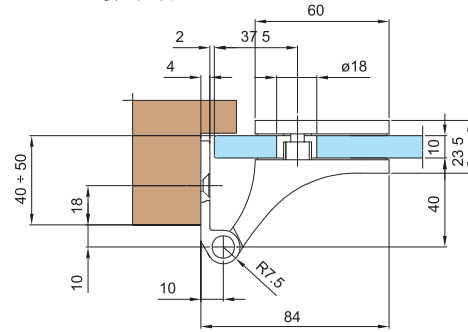

**8666**

- Cerniera laterale tonda per stipiti da 40 a 50mm.
- Bisagra redonda lateral para jamba de 40 a 50mm.
- Rounded side hinge for door-jambs of 40 to 50mm.
- Abgerundetes seitliches Scharnier für Türpfosten von 40 bis 50mm.

**8667**

- Cerniera laterale per stipiti da 40 a 50mm.
- Bisagra lateral para jamba de 40 a 50 mm.
- Side hinge for door-jambs of 40 to 50mm.
- Seitliches Scharnier für Türpfosten von 40 bis 50mm.

**8674**

- Cerniera laterale per stipiti da 30 a 42mm.
- Bisagra lateral para jamba de 30 a 42mm.
- Side hinge for door-jambs of 30 to 42mm.
- Anschlagtürband für Falztiefen von 30 bis 42mm.