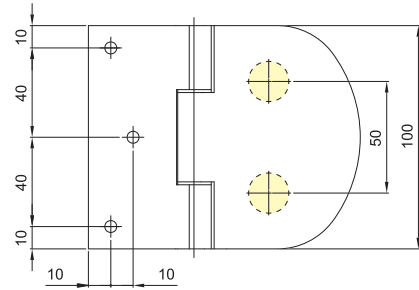

**8666**

- Cerniera laterale tonda per stipiti da 40 a 50mm.
- Bisagra redonda lateral para jamba de 40 a 50mm.
- Rounded side hinge for door-jambs of 40 to 50mm.
- Abgerundetes seitliches Scharnier für Türpfosten von 40 bis 50mm.

**8667**

- Cerniera laterale per stipiti da 40 a 50mm.
- Bisagra lateral para jamba de 40 a 50 mm.
- Side hinge for door-jambs of 40 to 50mm.
- Seitliches Scharnier für Türpfosten von 40 bis 50mm.

**8674**

- Cerniera laterale per stipiti da 30 a 42mm.
- Bisagra lateral para jamba de 30 a 42mm.
- Side hinge for door-jambs of 30 to 42mm.
- Anschlagtürband für Falztiefen von 30 bis 42mm.