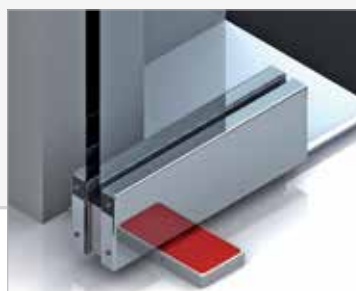

(100E 10NFA)

Possibile personalizzare i colori *Colors can be customized*