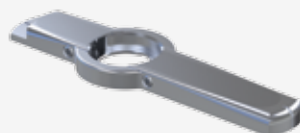

(100E 10NF)

2) **Novità New**
  Piastrina QUADRA
  Squared plate