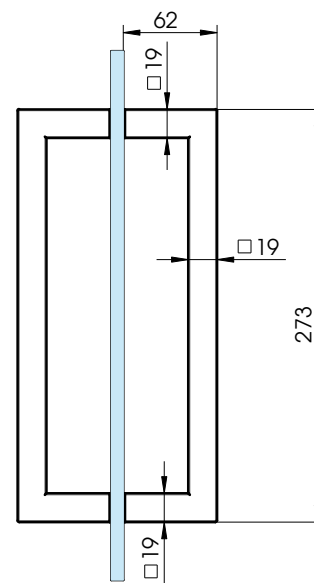

855W1R QUB series

8mm	1000mm
10mm	900mm
12mm	900mm

• Cerniera a scatto regolabile, aletta spostata vetro-muro, con copertine copriviti. Apertura +90° -90° e posizione di stop (scatto) a 0°.

• Bisagra sin tornillos visibles, con retención y aleta desplazada - para box ducha. Tope a 0°.

GLASS CUT 1

GLASS CUT 2

446W50

QUB series

- Angolare vetro-vetro 90°, con copertina copriviti.
- Angular vidrio-vidrio 90°, sin tornillos visibles.
- Angular fitting glass to glass 90°, with cover for screws.
- Einstellbarer Winkelverbinder Glas-Glas 90°, mit Abdeckkappen.

	Sp	A	B
GLASS CUT 1	8	36.5	27.5
	10	38.5	27.5
	12	40.5	27.5

	Sp	A
GLASS CUT 2	8	35.5
	10	37.5
	12	39.5

502W30 QUB series

- Coppia maniglioni dritti, sezione quadra. Interasse 254mm.
- Juego de tiradores, sección cuadrada. Distancia entre ejes 254mm.
- Pair of handles, square section. Centre distance 245mm.
- Gerades Stoßgriffpaar, quadratische Ausführung. Achsenabstand 254mm.

504W30 QUB series

- Coppia maniglioni dritti, impugnatura piatta. Interasse 254mm.
- Juego de tiradores, agarre lisa. Distancia entre ejes 254mm.
- Pair of handles, flat handgrip. Centre distance 245mm.
- Gerades Stoßgriffpaar, flache Ausführung. Achsenabstand 254mm.