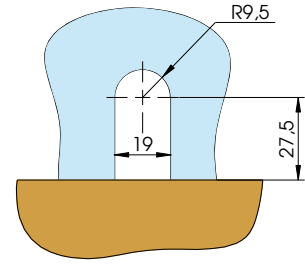

445W10

QUB series

- Angolare muro-veltro, con copertina copriviti.
- Angular pared-vidrio, sin tornillos visibles.
- Angular fitting wall to glass, with cover for screws.
- Einstellbarer Winkelverbinder Wand-Glas, mit Abdeckkappen.

GLASS CUT 2

446W50

QUB series

- Angolare vetro-vetro 90°, con copertina copriviti.
- Angular vidrio-vidrio 90°, sin tornillos visibles.
- Angular fitting glass to glass 90°, with cover for screws.
- Einstellbarer Winkelverbinder Glas-Glas 90°, mit Abdeckkappen.

	Sp	A	B
GLASS CUT 1	8	36.5	27.5
	10	38.5	27.5
	12	40.5	27.5

	Sp	A
GLASS CUT 2	8	35.5
	10	37.5
	12	39.5