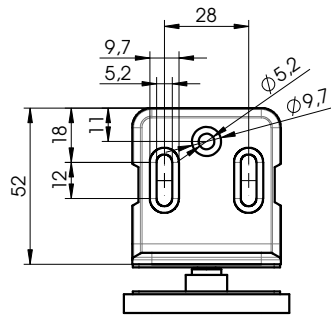

445W10

QUB series

- Angolare muro-veltro, con copertina copriviti.
- Angular pared-vidrio, sin tornillos visibles.
- Angular fitting wall to glass, with cover for screws.
- Einstellbarer Winkelverbinder Wand-Glas, mit Abdeckkappen.

GLASS CUT 2

446W50

QUB series

- Angolare vetro-vetro 90°, con copertina copriviti.
- Angular vidrio-vidrio 90°, sin tornillos visibles.
- Angular fitting glass to glass 90°, with cover for screws.
- Einstellbarer Winkelverbinder Glas-Glas 90°, mit Abdeckkappen.

	Sp	A	B
GLASS CUT 1	8	36.5	27.5
	10	38.5	27.5
	12	40.5	27.5

	Sp	A
GLASS CUT 2	8	35.5
	10	37.5
	12	39.5