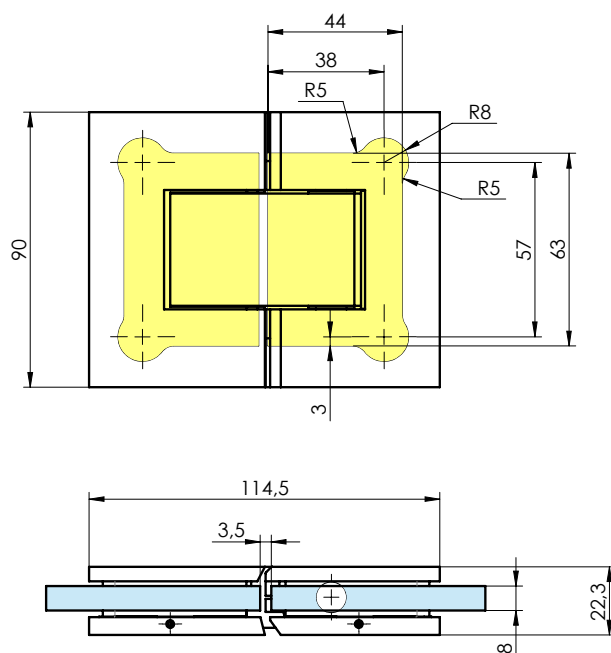

855W1R QUB series

8mm	1000mm
10mm	900mm
12mm	900mm

• Cerniera a scatto regolabile, aletta spostata vetro-muro, con copertine copriviti. Apertura +90° -90° e posizione di stop (scatto) a 0°.

• Bisagra sin tornillos visibles, con retención y aleta desplazada - para box ducha. Tope a 0°.

855W5R QUB series

8mm	1000mm
10mm	900mm
12mm	900mm

• Cerniera a scatto regolabile, vetro-vetro 180°, con copertine copriviti. Apertura +90° -90° e posizione di stop (scatto) a 0°.

• Bisagra vidrio-vidrio 180° - de box ducha - sin tornillos visibles y con retención. Tope a 0°.

• Adjustable clicking hinge glass to glass 180° for shower boxes with offset fixing wing and with cover for screws. Stop at 0°.

• Einstellbares Pendeltürband Glas-Glas 180° Einseitige Platte und Abdeckungen mit Feststellung 0° für Duschen.

	Sp	A	B
GLASS CUT 1	8	36.5	27.5
	10	38.5	27.5
	12	40.5	27.5

	Sp	A
GLASS CUT 2	8	35.5
	10	37.5
	12	39.5

502W30 QUB series

- Coppia maniglioni dritti, sezione quadra. Interasse 254mm.
- Juego de tiradores, sección cuadrada. Distancia entre ejes 254mm.
- Pair of handles, square section. Centre distance 245mm.
- Gerades Stoßgriffpaar, quadratische Ausführung. Achsenabstand 254mm.