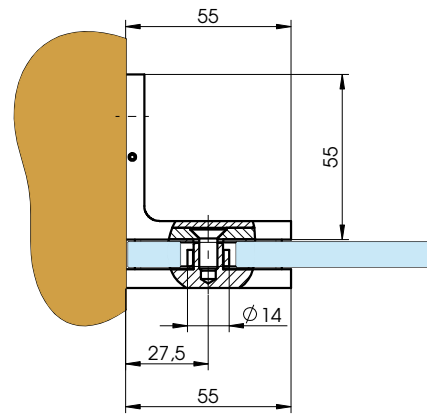

855W1R QUB series

8mm	1000mm
10mm	900mm
12mm	900mm

• Cerniera a scatto regolabile, aletta spostata vetro-muro, con copertine copriviti. Apertura +90° -90° e posizione di stop (scatto) a 0°.

• Bisagra sin tornillos visibles, con retención y aleta desplazada - para box ducha. Tope a 0°.

445W10

QUB series

- Angolare muro-veltro, con copertina copriviti.
- Angular pared-vidrio, sin tornillos visibles.
- Angular fitting wall to glass, with cover for screws.
- Einstellbarer Winkelverbinder Wand-Glas, mit Abdeckkappen.

GLASS CUT 1

GLASS CUT 2

446W50

QUB series

- Angolare vetro-vetro 90°, con copertina copriviti.
- Angular vidrio-vidrio 90°, sin tornillos visibles.
- Angular fitting glass to glass 90°, with cover for screws.
- Einstellbarer Winkelverbinder Glas-Glas 90°, mit Abdeckkappen.

	Sp	A	B
GLASS CUT 1	8	36.5	27.5
	10	38.5	27.5
	12	40.5	27.5

	Sp	A
GLASS CUT 2	8	35.5
	10	37.5
	12	39.5

502W30 QUB series

- Coppia maniglioni dritti, sezione quadra. Interasse 254mm.
- Juego de tiradores, sección cuadrada. Distancia entre ejes 254mm.
- Pair of handles, square section. Centre distance 245mm.
- Gerades Stoßgriffpaar, quadratische Ausführung. Achsenabstand 254mm.