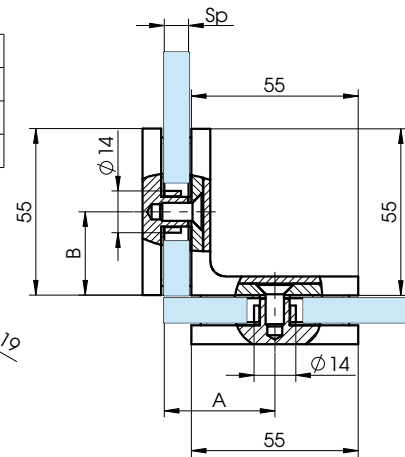

855W1R QUB series

8mm	1000mm
10mm	900mm
12mm	900mm

• Cerniera a scatto regolabile, aletta spostata vetro-muro, con copertine copriviti. Apertura +90° -90° e posizione di stop (scatto) a 0°.

• Bisagra sin tornillos visibles, con retención y aleta desplazada - para box ducha. Tope a 0°.

GLASS CUT 1

GLASS CUT 2

446W50

QUB series

- Angolare vetro-vetro 90°, con copertina copriviti.
- Angular vidrio-vidrio 90°, sin tornillos visibles.
- Angular fitting glass to glass 90°, with cover for screws.
- Einstellbarer Winkelverbinder Glas-Glas 90°, mit Abdeckkappen.

	Sp	A	B
GLASS CUT 1	8	36.5	27.5
	10	38.5	27.5
	12	40.5	27.5

	Sp	A
GLASS CUT 2	8	35.5
	10	37.5
	12	39.5

502W30 QUB series

- Coppia maniglioni dritti, sezione quadra. Interasse 254mm.
- Juego de tiradores, sección cuadrada. Distancia entre ejes 254mm.
- Pair of handles, square section. Centre distance 245mm.
- Gerades Stoßgriffpaar, quadratische Ausführung. Achsenabstand 254mm.

504W30 QUB series

- Coppia maniglioni dritti, impugnatura piatta. Interasse 254mm.
- Juego de tiradores, agarre lisa. Distancia entre ejes 254mm.
- Pair of handles, flat handgrip. Centre distance 245mm.
- Gerades Stoßgriffpaar, flache Ausführung. Achsenabstand 254mm.