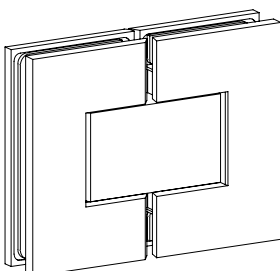

855W1R QUB series

8mm	1000mm
10mm	900mm
12mm	900mm

• Cerniera a scatto regolabile, aletta spostata vetro-muro, con copertine copriviti. Apertura +90° -90° e posizione di stop (scatto) a 0°.

• Bisagra sin tornillos visibles, con retención y aleta desplazada - para box ducha. Tope a 0°.

• Adjustable clicking hinge for shower boxes with offset fixing wing and with cover for screws. Stop at 0°.

• Einstellbares Pendeltürband Glas-Wand Einseitige Platte und Abdeckungen mit Feststellung 0° für Duschen.

855W5R QUB series

8mm	1000mm
10mm	900mm
12mm	900mm

• Cerniera a scatto regolabile, vetro-vetro 180°, con copertine copriviti. Apertura +90° -90° e posizione di stop (scatto) a 0°.

• Bisagra vidrio-vidrio 180° - de box ducha - sin tornillos visibles y con retención. Tope a 0°.

• Adjustable clicking hinge glass to glass 180° for shower boxes with offset fixing wing and with cover for screws. Stop at 0°.

• Einstellbares Pendeltürband Glas-Glas 180° Einseitige Platte und Abdeckungen mit Feststellung 0° für Duschen.