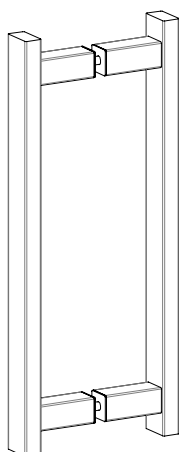

504W30 QUB series

- Coppia maniglioni dritti, impugnatura piatta. Interasse 254mm.
- Juego de tiradores, agarre lisa. Distancia entre ejes 254mm.
- Pair of handles, flat handgrip. Centre distance 245mm.
- Gerades Stoßgriffpaar, flache Ausführung. Achsenabstand 254mm.