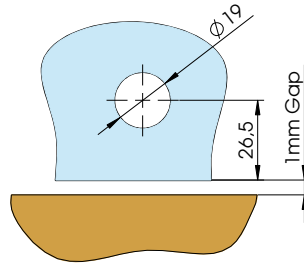

445W10

QUB series

- Angolare muro-veltro, con copertina copriviti.
- Angular pared-vidrio, sin tornillos visibles.
- Angular fitting wall to glass, with cover for screws.
- Einstellbarer Winkelverbinder Wand-Glas, mit Abdeckkappen.

GLASS CUT 1

446W50

QUB series

- Angolare vetro-vetro 90°, con copertina copriviti.
- Angular vidrio-vidrio 90°, sin tornillos visibles.
- Angular fitting glass to glass 90°, with cover for screws.
- Einstellbarer Winkelverbinder Glas-Glas 90°, mit Abdeckkappen.

	Sp	A	B
GLASS CUT 1	8	36.5	27.5
	10	38.5	27.5
	12	40.5	27.5

	Sp	A
GLASS CUT 2	8	35.5
	10	37.5
	12	39.5