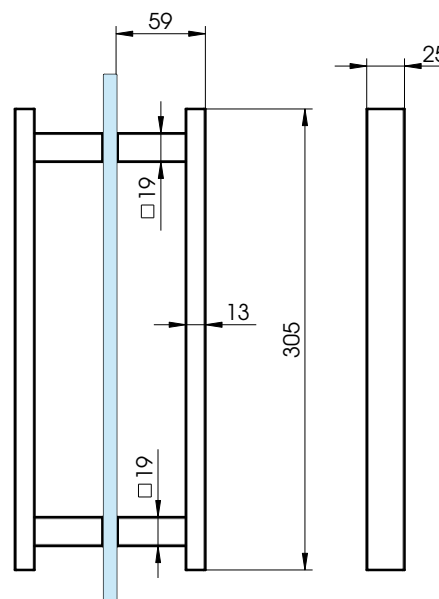

855W1R QUB series

8mm	1000mm
10mm	900mm
12mm	900mm

• Cerniera a scatto regolabile, aletta spostata vetro-muro, con copertine copriviti. Apertura +90° -90° e posizione di stop (scatto) a 0°.

• Bisagra sin tornillos visibles, con retención y aleta desplazada - para box ducha. Tope a 0°.

855W5R QUB series

8mm	1000mm
10mm	900mm
12mm	900mm

• Cerniera a scatto regolabile, vetro-vetro 180°, con copertine copriviti. Apertura +90° -90° e posizione di stop (scatto) a 0°.

• Bisagra vidrio-vidrio 180° - de box ducha - sin tornillos visibles y con retención. Tope a 0°.

	Sp	A	B
GLASS CUT 1	8	36.5	27.5
	10	38.5	27.5
	12	40.5	27.5

	Sp	A
GLASS CUT 2	8	35.5
	10	37.5
	12	39.5

502W30 QUB series

- Coppia maniglioni dritti, sezione quadra. Interasse 254mm.
- Juego de tiradores, sección cuadrada. Distancia entre ejes 254mm.
- Pair of handles, square section. Centre distance 245mm.
- Gerades Stoßgriffpaar, quadratische Ausführung. Achsenabstand 254mm.

504W30 QUB series

- Coppia maniglioni dritti, impugnatura piatta. Interasse 254mm.
- Juego de tiradores, agarre lisa. Distancia entre ejes 254mm.
- Pair of handles, flat handgrip. Centre distance 245mm.
- Gerades Stoßgriffpaar, flache Ausführung. Achsenabstand 254mm.