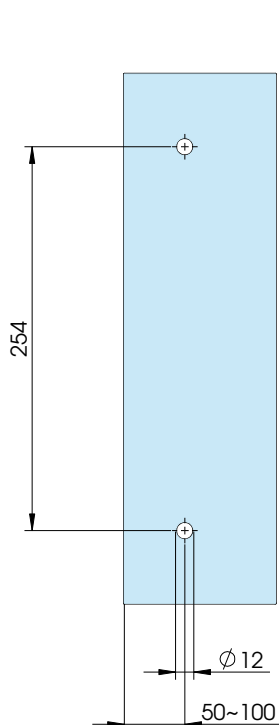

855W1R QUB series

8mm	1000mm
10mm	900mm
12mm	900mm

• Cerniera a scatto regolabile, aletta spostata vetro-muro, con copertine copriviti. Apertura +90° -90° e posizione di stop (scatto) a 0°.

• Bisagra sin tornillos visibles, con retención y aleta desplazada - para box ducha. Tope a 0°.

855W5R QUB series

8mm	1000mm
10mm	900mm
12mm	900mm

• Cerniera a scatto regolabile, vetro-vetro 180°, con copertine copriviti. Apertura +90° -90° e posizione di stop (scatto) a 0°.

• Bisagra vidrio-vidrio 180° - de box ducha - sin tornillos visibles y con retención. Tope a 0°.

	Sp	A	B
GLASS CUT 1	8	36.5	27.5
	10	38.5	27.5
	12	40.5	27.5

	Sp	A
GLASS CUT 2	8	35.5
	10	37.5
	12	39.5

502W30 QUB series

- Coppia maniglioni dritti, sezione quadra. Interasse 254mm.
- Juego de tiradores, sección cuadrada. Distancia entre ejes 254mm.
- Pair of handles, square section. Centre distance 245mm.
- Gerades Stoßgriffpaar, quadratische Ausführung. Achsenabstand 254mm.

504W30 QUB series

- Coppia maniglioni dritti, impugnatura piatta. Interasse 254mm.
- Juego de tiradores, agarre lisa. Distancia entre ejes 254mm.
- Pair of handles, flat handgrip. Centre distance 245mm.
- Gerades Stoßgriffpaar, flache Ausführung. Achsenabstand 254mm.