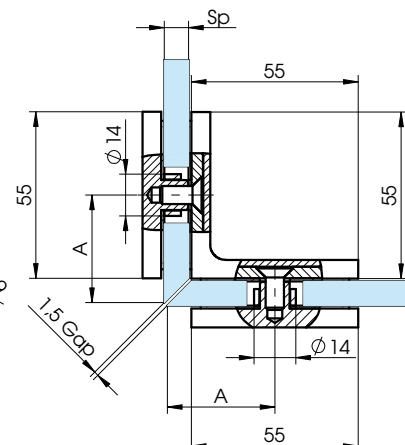

855W1R QUB series

8mm	1000mm
10mm	900mm
12mm	900mm

• Cerniera a scatto regolabile, aletta spostata vetro-muro, con copertine copriviti. Apertura +90° -90° e posizione di stop (scatto) a 0°.

• Bisagra sin tornillos visibles, con retención y aleta desplazada - para box ducha. Tope a 0°.

GLASS CUT 1

GLASS CUT 2

446W50

QUB series

- Angolare vetro-vetro 90°, con copertina copriviti.
- Angular vidrio-vidrio 90°, sin tornillos visibles.
- Angular fitting glass to glass 90°, with cover for screws.
- Einstellbarer Winkelverbinder Glas-Glas 90°, mit Abdeckkappen.

	Sp	A	B
GLASS CUT 1	8	36.5	27.5
	10	38.5	27.5
	12	40.5	27.5

	Sp	A
GLASS CUT 2	8	35.5
	10	37.5
	12	39.5

502W30 QUB series

- Coppia maniglioni dritti, sezione quadra. Interasse 254mm.
- Juego de tiradores, sección cuadrada. Distancia entre ejes 254mm.
- Pair of handles, square section. Centre distance 245mm.
- Gerades Stoßgriffpaar, quadratische Ausführung. Achsenabstand 254mm.

504W30 QUB series

- Coppia maniglioni dritti, impugnatura piatta. Interasse 254mm.
- Juego de tiradores, agarre lisa. Distancia entre ejes 254mm.
- Pair of handles, flat handgrip. Centre distance 245mm.
- Gerades Stoßgriffpaar, flache Ausführung. Achsenabstand 254mm.