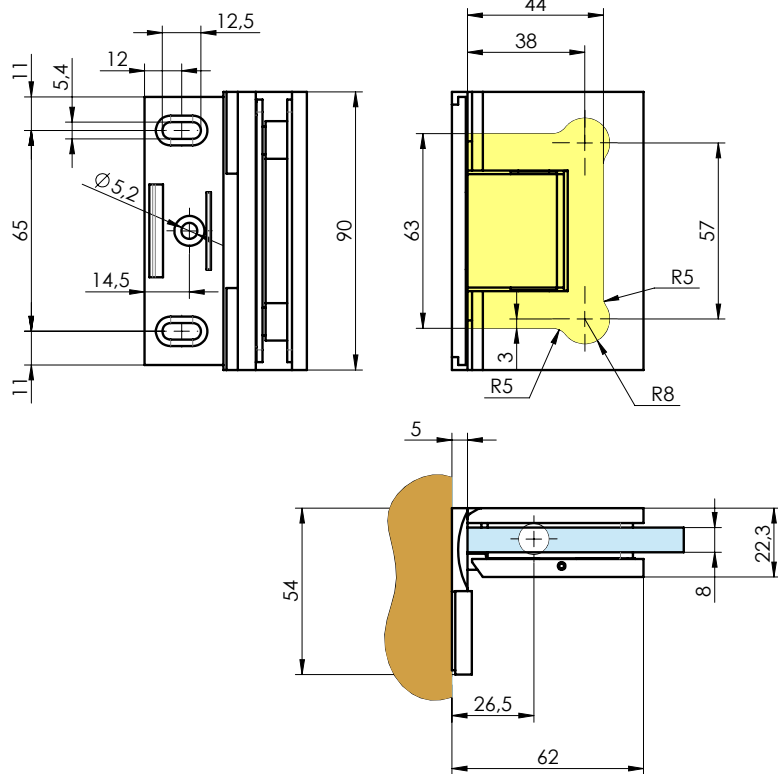

855W1R QUB series

8mm	1000mm
10mm	900mm
12mm	900mm

• Cerniera a scatto regolabile, aletta spostata vetro-muro, con copertine copriviti. Apertura +90° -90° e posizione di stop (scatto) a 0°.

• Bisagra sin tornillos visibles, con retención y aleta desplazada - para box ducha. Tope a 0°.

• Adjustable clicking hinge for shower boxes with offset fixing wing and with cover for screws. Stop at 0°.

• Einstellbares Pendeltürband Glas-Wand Einseitige Platte und Abdeckungen mit Feststellung 0° für Duschen.

855W5R QUB series

8mm	1000mm
10mm	900mm
12mm	900mm

• Cerniera a scatto regolabile, vetro-vetro 180°, con copertine copriviti. Apertura +90° -90° e posizione di stop (scatto) a 0°.

• Bisagra vidrio-vidrio 180° - de box ducha - sin tornillos visibles y con retención. Tope a 0°.

• Adjustable clicking hinge glass to glass 180° for shower boxes with offset fixing wing and with cover for screws. Stop at 0°.

• Einstellbares Pendeltürband Glas-Glas 180° Einseitige Platte und Abdeckungen mit Feststellung 0° für Duschen.