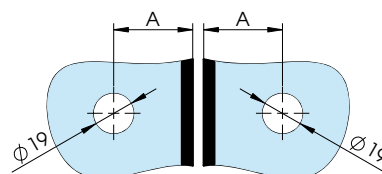

855W5R QUB series

8mm	1000mm
10mm	900mm
12mm	900mm

• Cerniera a scatto regolabile, vetro-vetro 180°, con copertine copriviti. Apertura +90° -90° e posizione di stop (scatto) a 0°.

• Bisagra vidrio-vidrio 180° - de box ducha - sin tornillos visibles y con retención. Tope a 0°.

GLASS CUT 1

GLASS CUT 2

446W50

QUB series

- Angolare vetro-vetro 90°, con copertina copriviti.
- Angular vidrio-vidrio 90°, sin tornillos visibles.
- Angular fitting glass to glass 90°, with cover for screws.
- Einstellbarer Winkelverbinder Glas-Glas 90°, mit Abdeckkappen.

	Sp	A	B
GLASS CUT 1	8	36.5	27.5
	10	38.5	27.5
	12	40.5	27.5

	Sp	A
GLASS CUT 2	8	35.5
	10	37.5
	12	39.5

502W30 QUB series

- Coppia maniglioni dritti, sezione quadra. Interasse 254mm.
- Juego de tiradores, sección cuadrada. Distancia entre ejes 254mm.
- Pair of handles, square section. Centre distance 245mm.
- Gerades Stoßgriffpaar, quadratische Ausführung. Achsenabstand 254mm.

504W30 QUB series

- Coppia maniglioni dritti, impugnatura piatta. Interasse 254mm.
- Juego de tiradores, agarre lisa. Distancia entre ejes 254mm.
- Pair of handles, flat handgrip. Centre distance 245mm.
- Gerades Stoßgriffpaar, flache Ausführung. Achsenabstand 254mm.