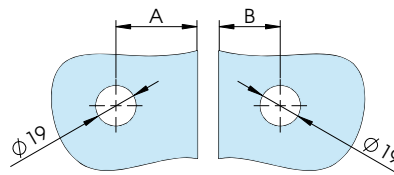

855W5R QUB series

8mm	1000mm
10mm	900mm
12mm	900mm

• Cerniera a scatto regolabile, vetro-vetro 180°, con copertine copriviti. Apertura +90° -90° e posizione di stop (scatto) a 0°.

• Bisagra vidrio-vidrio 180° - de box ducha - sin tornillos visibles y con retención. Tope a 0°.

GLASS CUT 1

GLASS CUT 2

446W50

QUB series

- Angolare vetro-vetro 90°, con copertina copriviti.
- Angular vidrio-vidrio 90°, sin tornillos visibles.
- Angular fitting glass to glass 90°, with cover for screws.
- Einstellbarer Winkelverbinder Glas-Glas 90°, mit Abdeckkappen.

	Sp	A	B
GLASS CUT 1	8	36.5	27.5
	10	38.5	27.5
	12	40.5	27.5

	Sp	A
GLASS CUT 2	8	35.5
	10	37.5
	12	39.5

502W30 QUB series

- Coppia maniglioni dritti, sezione quadra. Interasse 254mm.
- Juego de tiradores, sección cuadrada. Distancia entre ejes 254mm.
- Pair of handles, square section. Centre distance 245mm.
- Gerades Stoßgriffpaar, quadratische Ausführung. Achsenabstand 254mm.

504W30 QUB series

- Coppia maniglioni dritti, impugnatura piatta. Interasse 254mm.
- Juego de tiradores, agarre lisa. Distancia entre ejes 254mm.
- Pair of handles, flat handgrip. Centre distance 245mm.
- Gerades Stoßgriffpaar, flache Ausführung. Achsenabstand 254mm.