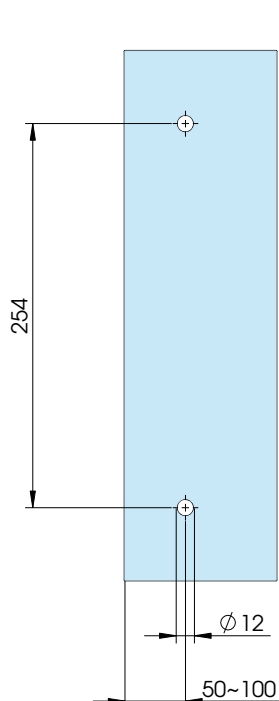

855W1R QUB series

8mm	1000mm
10mm	900mm
12mm	900mm

• Cerniera a scatto regolabile, aletta spostata vetro-muro, con copertine copriviti. Apertura +90° -90° e posizione di stop (scatto) a 0°.

• Bisagra sin tornillos visibles, con retención y aleta desplazada - para box ducha. Tope a 0°.

855W5R QUB series

8mm	1000mm
10mm	900mm
12mm	900mm

• Cerniera a scatto regolabile, vetro-vetro 180°, con copertine copriviti. Apertura +90° -90° e posizione di stop (scatto) a 0°.

• Bisagra vidrio-vidrio 180° - de box ducha - sin tornillos visibles y con retención. Tope a 0°.

	Sp	A	B
GLASS CUT 1	8	36.5	27.5
	10	38.5	27.5
	12	40.5	27.5

	Sp	A
GLASS CUT 2	8	35.5
	10	37.5
	12	39.5

502W30 QUB series

- Coppia maniglioni dritti, sezione quadra. Interasse 254mm.
- Juego de tiradores, sección cuadrada. Distancia entre ejes 254mm.
- Pair of handles, square section. Centre distance 245mm.
- Gerades Stoßgriffpaar, quadratische Ausführung. Achsenabstand 254mm.

504W30 QUB series

- Coppia maniglioni dritti, impugnatura piatta. Interasse 254mm.
- Juego de tiradores, agarre lisa. Distancia entre ejes 254mm.
- Pair of handles, flat handgrip. Centre distance 245mm.
- Gerades Stoßgriffpaar, flache Ausführung. Achsenabstand 254mm.