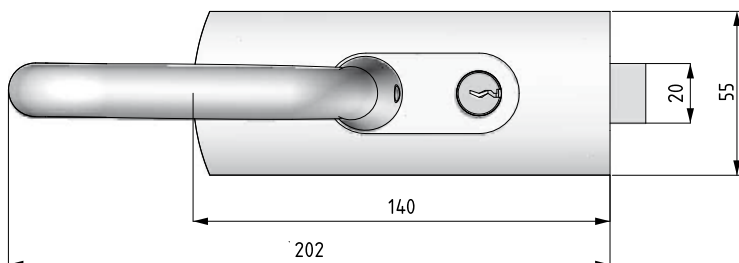

Schloß, zweites Schloß und Scharnier sind für Glasdicke 8 - 10 - 12 mm verfügbar.

Serratura "FLEXA" orizzontale in battuta con maniglia.  
 Cerradura "FLEXA" horizontal con tope y maneta.  
 Horizontal lock "FLEXA" with handle for door with stop.  
 Waagerechtes Schloß "FLEXA" mit Türdrücker für Anschlagtüren .