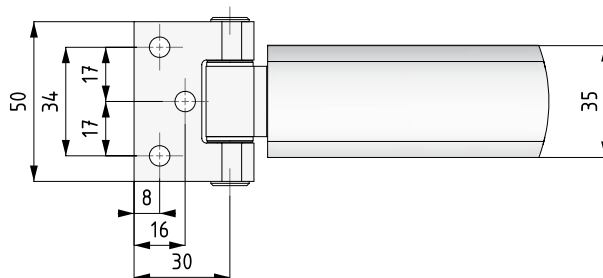

8810

Cerniera laterale "FLEXA".
Bisagra "FLEXA".
Side hinge "FLEXA".
Seitliches Scharnier "FLEXA".