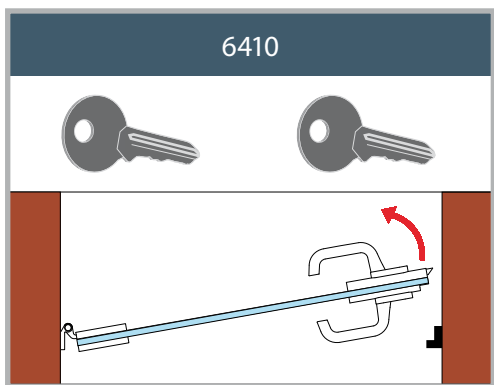

Schloß, zweites Schloß und Scharnier sind für Glasdicke 8 - 10 - 12 mm verfügbar.

Serratura "FLEXA" orizzontale in battuta con maniglia.  
 Cerradura "FLEXA" horizontal con tope y maneta.  
 Horizontal lock "FLEXA" with handle for door with stop.  
 Waagerechtes Schloß "FLEXA" mit Türdrücker für Anschlagtüren .