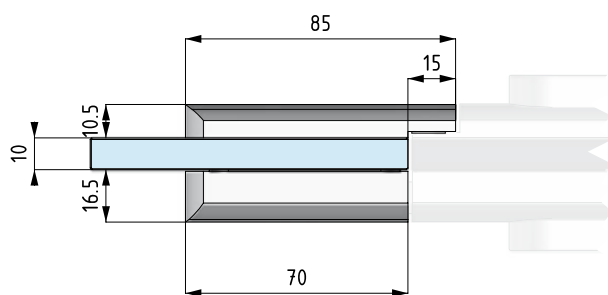

6415

Controserratura orizzontale "FLEXA".
Cerradero Horizontal "FLEXA".
Horizontal lock keeper "FLEXA".
Zweites waagerechtes Schloss "FLEXA".