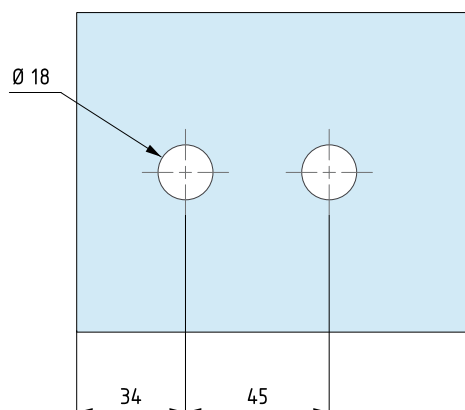

8810

Cerniera laterale "FLEXA".
Bisagra "FLEXA".
Side hinge "FLEXA".
Seitliches Scharnier "FLEXA".