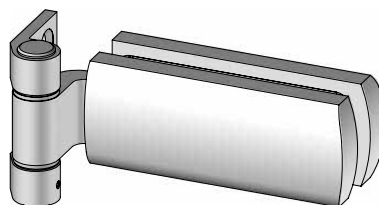

8810

Cerniera laterale "FLEXA".
Bisagra "FLEXA".
Side hinge "FLEXA".
Seitliches Scharnier "FLEXA".