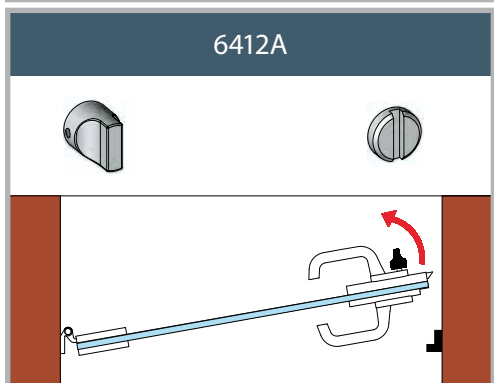

Schloß, zweites Schloß und Scharnier sind für Glasdicke 8 - 10 - 12 mm verfügbar.

Serratura "FLEXA" orizzontale in battuta con maniglia.  
 Cerradura "FLEXA" horizontal con tope y maneta.  
 Horizontal lock "FLEXA" with handle for door with stop.  
 Waagerechtes Schloß "FLEXA" mit Türdrücker für Anschlagtüren .