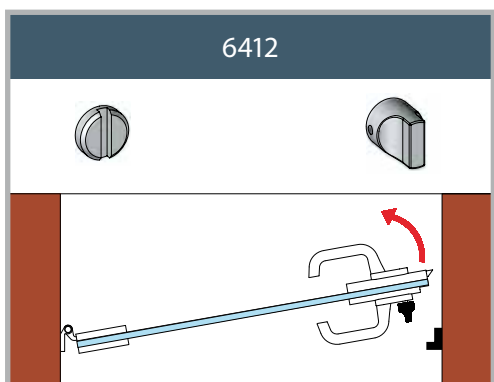

Schloß, zweites Schloß und Scharnier sind für Glasdicke 8 - 10 - 12 mm verfügbar.

Serratura "FLEXA" orizzontale in battuta con maniglia.  
 Cerradura "FLEXA" horizontal con tope y maneta.  
 Horizontal lock "FLEXA" with handle for door with stop.  
 Waagerechtes Schloß "FLEXA" mit Türdrücker für Anschlagtüren .