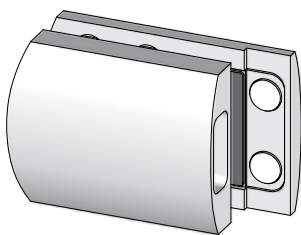

6415

Controserratura orizzontale "FLEXA".
Cerradero Horizontal "FLEXA".
Horizontal lock keeper "FLEXA".
Zweites waagerechtes Schloss "FLEXA".