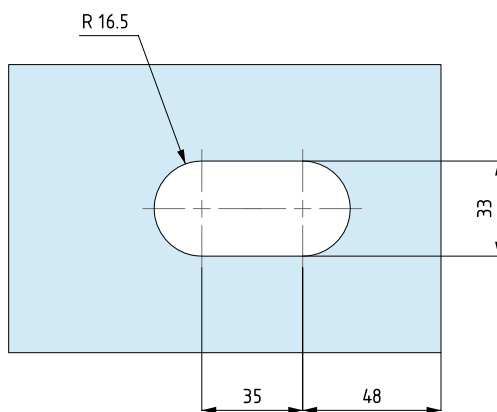

Schloß, zweites Schloß und Scharnier sind für Glasdicke 8 - 10 - 12 mm verfügbar.

Serratura "FLEXA" orizzontale in battuta con maniglia.  
 Cerradura "FLEXA" horizontal con tope y maneta.  
 Horizontal lock "FLEXA" with handle for door with stop.  
 Waagerechtes Schloß "FLEXA" mit Türdrücker für Anschlagtüren .