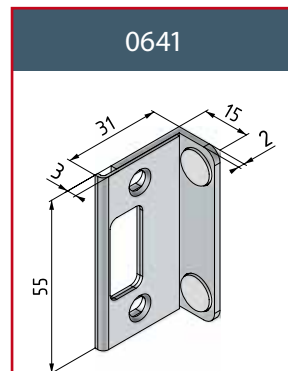

Schloß, zweites Schloß und Scharnier sind für Glasdicke 8 - 10 - 12 mm verfügbar.

Serratura "FLEXA" orizzontale in battuta con maniglia.  
 Cerradura "FLEXA" horizontal con tope y maneta.  
 Horizontal lock "FLEXA" with handle for door with stop.  
 Waagerechtes Schloß "FLEXA" mit Türdrücker für Anschlagtüren .