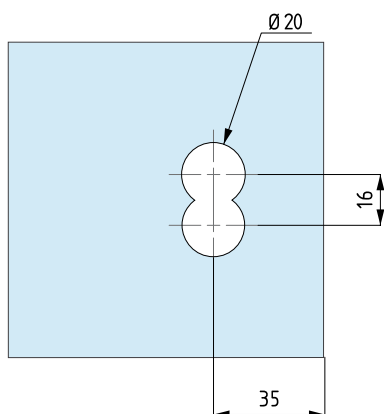

6415

Controserratura orizzontale "FLEXA".
Cerradero Horizontal "FLEXA".
Horizontal lock keeper "FLEXA".
Zweites waagerechtes Schloss "FLEXA".