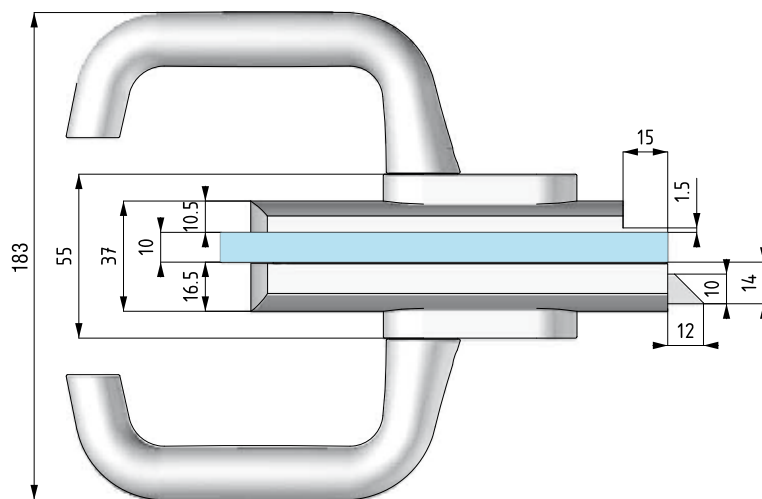

"FLEXA" erlaubt, beidhändig, geräuschlos und stark zu sein.

Drei sind die verfügbaren Versionen: Schlüssel-Schlüssel, Schlüssel-Knopf und Knopf-frei/besetzt.

Colcom legt auch koordiniertes Scharnier und zweites Schloß vor.

Schloß, zweites Schloß und Scharnier sind für Glasdicke 8 - 10 - 12 mm verfügbar.

Serratura "FLEXA" orizzontale in battuta con maniglia.  
 Cerradura "FLEXA" horizontal con tope y maneta.  
 Horizontal lock "FLEXA" with handle for door with stop.  
 Waagerechtes Schloß "FLEXA" mit Türdrücker für Anschlagtüren .