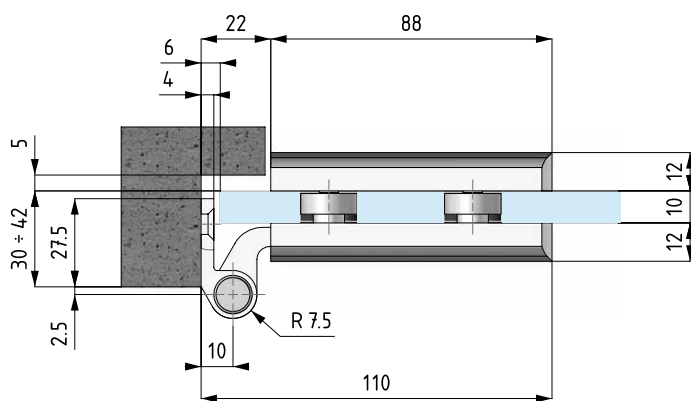

8810

Cerniera laterale "FLEXA".
Bisagra "FLEXA".
Side hinge "FLEXA".
Seitliches Scharnier "FLEXA".