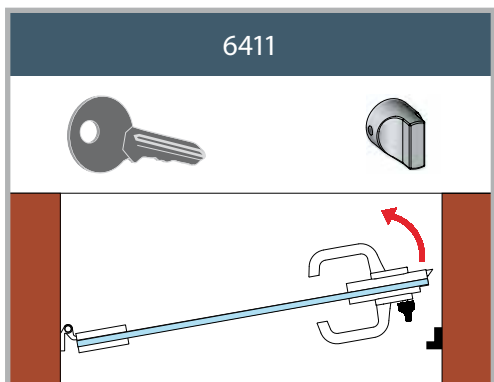

The true innovation lies on the inner, "patented" mechanism, which allows "FLEXA" to be ambidextrous, silent and strong. Three are the versions: key-key, key-knob and knob-free/engaged. Colcom also proposes coordinate hinge and lock keeper. Lock, lock keeper and hinge are available for glass thickness 8 - 10 - 12 mm.

Colcom stellt einen neuen Gedanken von Schloß vor, der nach den anspruchsvollsten Verlangen des Marktes geplant worden ist. Wir wollten ein Schloß von verringerten Maßen, mit ästhetischem und vor allem zweckmäßigem Minimalismus realisieren, und "FLEXA" ist die Antwort dieser Herausforderung. Die echte Innovation besteht aus dem inneren, „patentierten“ Mechanismus, das

Schloß, zweites Schloß und Scharnier sind für Glasdicke 8 - 10 - 12 mm verfügbar.

Serratura "FLEXA" orizzontale in battuta con maniglia.  
 Cerradura "FLEXA" horizontal con tope y maneta.  
 Horizontal lock "FLEXA" with handle for door with stop.  
 Waagerechtes Schloß "FLEXA" mit Türdrücker für Anschlagtüren .