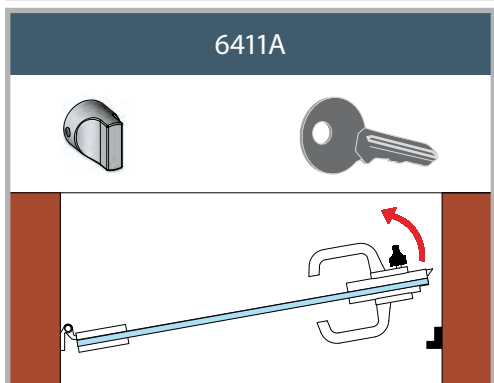

Colcom stellt einen neuen Gedanken von Schloß vor, der nach den anspruchsvollsten Verlangen des Marktes geplant worden ist. Wir wollten ein Schloß von verringerten Maßen, mit ästhetischem und vor allem zweckmäßigem Minimalismus realisieren, und "FLEXA" ist die Antwort dieser Herausforderung. Die echte Innovation besteht aus dem inneren, „patentierten“ Mechanismus, das

Schloß, zweites Schloß und Scharnier sind für Glasdicke 8 - 10 - 12 mm verfügbar.

Serratura "FLEXA" orizzontale in battuta con maniglia.  
 Cerradura "FLEXA" horizontal con tope y maneta.  
 Horizontal lock "FLEXA" with handle for door with stop.  
 Waagerechtes Schloß "FLEXA" mit Türdrücker für Anschlagtüren .